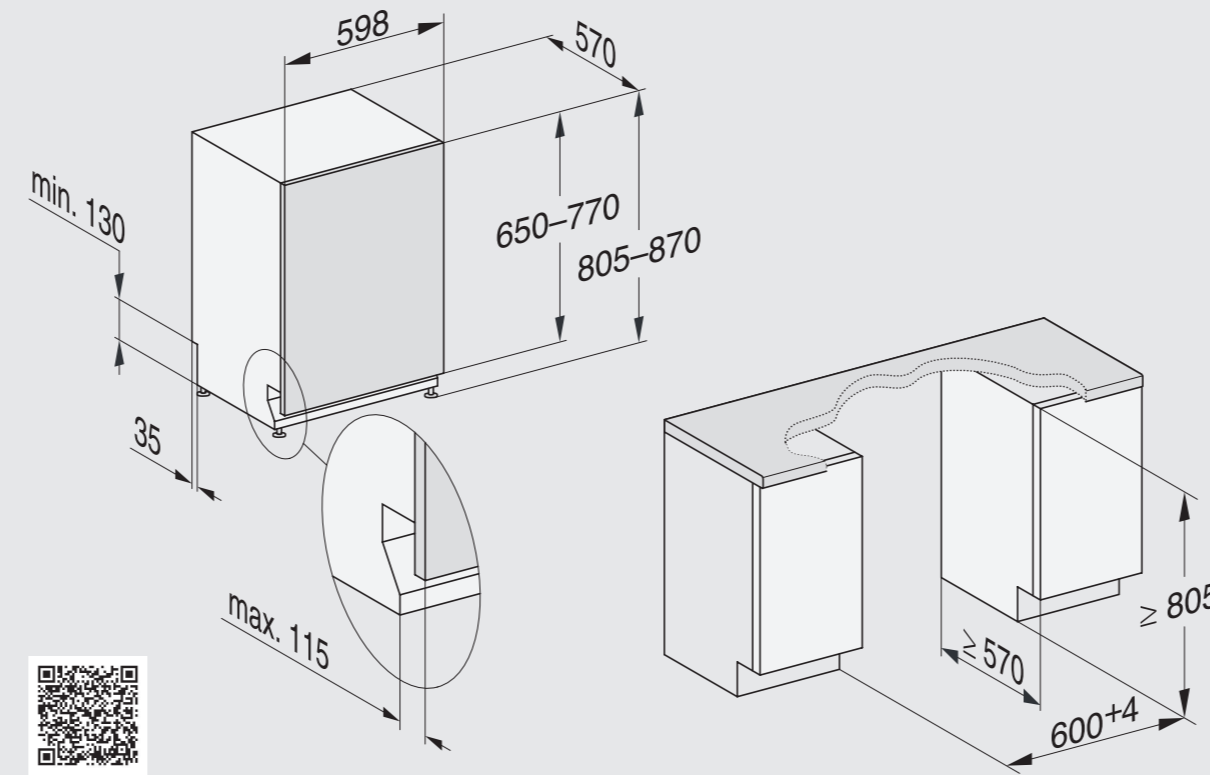

半嵌式洗碗機 — 安裝規格

單位：mm

安裝說明

全嵌式洗碗機 — 安裝規格

單位：mm

安裝說明

半嵌式門板尺寸建議

高度 建議公式： $A + B + C = D$

寬度 與左右側櫃體各間隔約2mm

厚度 約15-18mm

限重 8Kg內

- 以安裝位置旁邊之櫃體為基準。
- 測量該櫃體自檯面下方到門板底部之總高 **A**。
- 此總高減掉洗碗機控制面板高度 **B**，再減掉所用飾條高度 **C**，即為半嵌式門板建議高度 **D**。

備註：

- 洗碗機高度：配有調整腳，總高約805-870mm。
- 控制面板高度：約112mm (依據型號略有不同)。
- 可拆式飾條高度：共四條，總高約33mm。

*以上適用踢腳板深度內縮 100mm 之情境，數據僅供參考，請依現場狀況進行安裝微調，唯商品細節可能隨時更新，數據仍以實機為準，嘉儀保留最終修改與詮釋之權益。

獨立式洗碗機 — 安裝規格

單位：mm

Miele

不知道該倒多少洗劑嗎？交給 AI 智能洗碗機幫你搞定
AutoDos 自動洗劑投放科技

全球專利 搭載 PowerDisk 智能複方洗劑盒
酵素洗碗粉 光潔劑 軟化鹽 三效合一

精準方便 · 不過量無殘留 | 高效清潔 · 完美殺菌烘乾

註：本型錄在印製時已盡力確保所載資料正確無誤。但因產品持續改良需要，Miele 保留無需事先通知而更改產品內容和相關數據之權利，產品規格以實機為準。

洗碗機系列規格表

獨立式

G7101C SC

G5214C SC

G5001C SC

機體設計			
顏色	純淨白	純淨白	純淨白
操作介面設計	數位顯示面板 + 按鈕	數位顯示面板 + 按鈕	數位顯示面板 + 按鈕
指示燈顏色	黃	黃	黃
洗程資訊			
洗程數量	6	5	5
洗程選項	一般 特勝 輕柔洗滌 QuickPowerWash 65°C 衛生 預洗	ECO 50°C 自動 45-65°C 強力 75°C 輕柔洗滌 45°C QuickPowerWash 65°C	一般 特勝 QuickPowerWash 65°C 衛生 預洗
能源資訊			
最低耗水量 (單次洗程 / L)	9	6	9
最低耗電量 (單次洗程 / Kwh)	0.9	0.67	1.06
特色說明			
專利 Knock2Open 敲敲門設計	-	-	-
專利 AutoDos 智能自動洗劑投放	-	-	-
專利 AutoOpen 自動開門烘乾	○	○	-
專利廳內照明	-	-	-
IntenseZone 下層碗籃強力清潔	○	-	-
Express 快洗	○	○	○
Extra Clean 加強潔淨	○	○	○
Extra Dry 加強烘乾	○	○	○
自動偵測烘乾	○	○	-
剩餘時間顯示	○	○	○
24 小時延遲起動	○	○	○
全自動防漏水裝置	○	○	○
縮短洗程選項	○	○	○
三組全尺寸沖水臂	○	○	○
容量 (人份)	16	16	16
噪音值 (dB)	44	45	46
運轉指示燈	面板顯示	音效提示	面板顯示
烘乾科技	新一代冷凝烘乾 + 專利自動開門烘乾	新一代冷凝烘乾 + 專利自動開門烘乾	新一代冷凝烘乾
碗籃設計			
餐具托盤	專利 3D 立體 中式托盤	專利 3D 立體 中式托盤	中式托盤
碗籃設計	專利中式碗籃 ExtraComfort C	專利中式碗籃 ComfortPlus	專利中式碗籃 Comfort C
多用途杯架	3	1	1
安裝資訊			
安裝尺寸 W x D x H (mm)	600 x 600 x 845-880	600 x 600 x 845-880	600 x 600 x 845-880
機體尺寸 W x D x H (mm)	598 x 600 x 845	598 x 600 x 845	598 x 600 x 845
開門深度 (mm)	1195	1165	1195
電力需求	110 V / 60 Hz / 1.4 kW / 15 A	220 V / 60 Hz / 1.8 kW / 10 A	110 V / 60 Hz / 1.4 kW / 15 A
電線 / 進水管 / 排水管長度 (m)	1.7 / 1.5 / 1.5	1.7 / 1.5 / 1.5	1.7 / 1.5 / 1.5