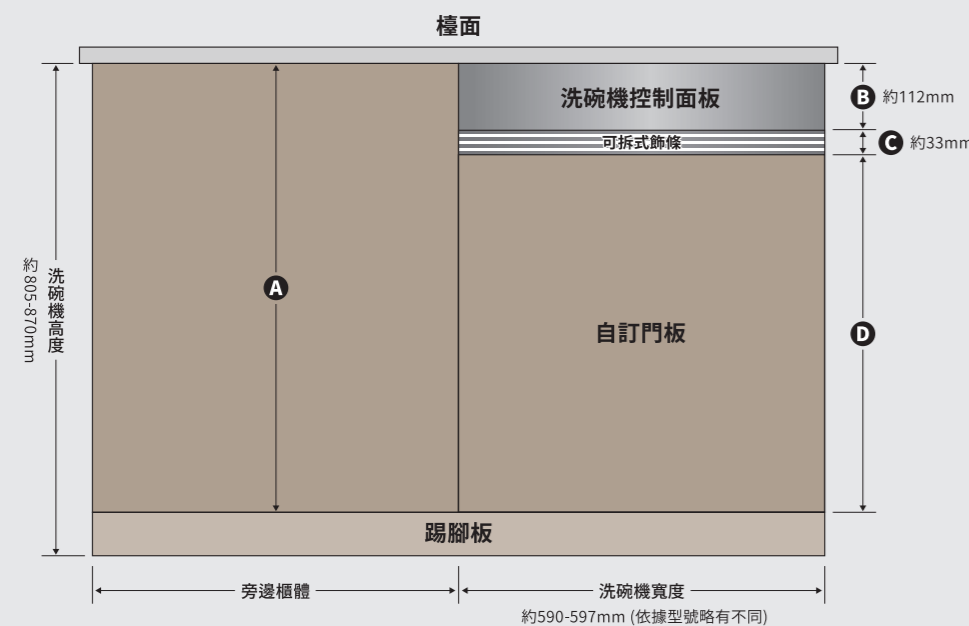

半嵌式洗碗機 — 安裝規格

單位：mm

安裝說明

全嵌式洗碗機 — 安裝規格

單位：mm

安裝說明

半嵌式門板尺寸建議

高度 建議公式： $A + B + C = D$

寬度 與左右側櫃體各間隔約2mm

厚度 約15-18mm

限重 8Kg內

- 以安裝位置旁邊之櫃體為基準。
- 測量該櫃體自檯面下方到門板底部之總高 **A**。
- 此總高減掉洗碗機控制面板高度 **B**，再減掉所用飾條高度 **C**，即為半嵌式門板建議高度 **D**。

備註：

- 洗碗機高度：配有調整腳，總高約805-870mm。
- 控制面板高度：約112mm (依據型號略有不同)。
- 可拆式飾條高度：共四條，總高約33mm。

*以上適用踢腳板深度內縮 100mm 之情境，數據僅供參考，請依現場狀況進行安裝微調，唯商品細節可能隨時更新，數據仍以實機為準，嘉儀保留最終修改與詮釋之權益。

獨立式洗碗機 — 安裝規格

單位：mm

Miele

不知道該倒多少洗劑嗎？交給 AI 智能洗碗機幫你搞定
AutoDos 自動洗劑投放科技

全球專利 搭載 PowerDisk 智能複方洗劑盒
酵素洗碗粉 光潔劑 軟化鹽 三效合一

精準方便 · 不過量無殘留 | 高效清潔 · 完美殺菌烘乾

註：本型錄在印製時已盡力確保所載資料正確無誤。但因產品持續改良需要，Miele 保留無需事先通知而更改產品內容和相關數據之權利，產品規格以實機為準。

洗碗機系列規格表

獨立式

G7101C SC

G5214C SC

G5001C SC

機體設計			
顏色	純淨白	純淨白	純淨白
操作介面設計	數位顯示面板 + 按鈕	數位顯示面板 + 按鈕	數位顯示面板 + 按鈕
指示燈顏色	黃	黃	黃
洗程資訊			
洗程數量	6	5	5
洗程選項	一般 特勝 輕柔洗滌 QuickPowerWash 65°C 衛生 預洗	ECO 50°C 自動 45-65°C 強力 75°C 輕柔洗滌 45°C QuickPowerWash 65°C	一般 特勝 QuickPowerWash 65°C 衛生 預洗
能源資訊			
最低耗水量 (單次洗程 / L)	9	6	9
最低耗電量 (單次洗程 / Kwh)	0.9	0.67	1.06
特色說明			
專利 Knock2Open 敲敲門設計	-	-	-
專利 AutoDos 智能自動洗劑投放	-	-	-
專利 AutoOpen 自動開門烘乾	○	○	-
專利廳內照明	-	-	-
IntenseZone 下層碗籃強力清潔	○	-	-
Express 快洗	○	○	○
Extra Clean 加強潔淨	○	○	○
Extra Dry 加強烘乾	○	○	○
自動偵測烘乾	○	○	-
剩餘時間顯示	○	○	○
24 小時延遲起動	○	○	○
全自動防漏水裝置	○	○	○
縮短洗程選項	○	○	○
三組全尺寸沖水臂	○	○	○
容量 (人份)	16	16	16
噪音值 (dB)	44	45	46
運轉指示燈	面板顯示	音效提示	面板顯示
烘乾科技	新一代冷凝烘乾 + 專利自動開門烘乾	新一代冷凝烘乾 + 專利自動開門烘乾	新一代冷凝烘乾
碗籃設計			
餐具托盤	專利 3D 立體 中式托盤	專利 3D 立體 中式托盤	中式托盤
碗籃設計	專利中式碗籃 ExtraComfort C	專利中式碗籃 ComfortPlus	專利中式碗籃 Comfort C
多用途杯架	3	1	1
安裝資訊			
安裝尺寸 W x D x H (mm)	600 x 600 x 845-880	600 x 600 x 845-880	600 x 600 x 845-880
機體尺寸 W x D x H (mm)	598 x 600 x 845	598 x 600 x 845	598 x 600 x 845
開門深度 (mm)	1195	1165	1195
電力需求	110 V / 60 Hz / 1.4 kW / 15 A	220 V / 60 Hz / 1.8 kW / 10 A	110 V / 60 Hz / 1.4 kW / 15 A
電線 / 進水管 / 排水管長度 (m)	1.7 / 1.5 / 1.5	1.7 / 1.5 / 1.5	1.7 / 1.5 / 1.5