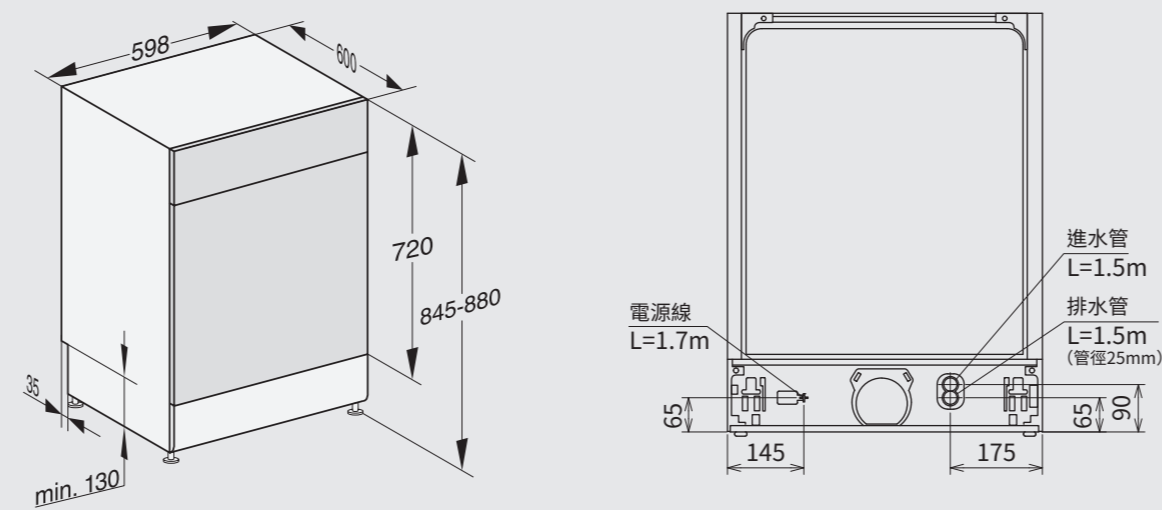

半嵌式洗碗機 — 安裝規格

單位：mm

安裝說明

全嵌式洗碗機 — 安裝規格

單位：mm

安裝說明

半嵌式門板尺寸建議

高度 建議公式： $A + B + C = D$

寬度 與左右側櫃體各間隔約2mm

厚度 約15-18mm

限重 8Kg內

- 以安裝位置旁邊之櫃體為基準。
- 測量該櫃體自檯面下方到門板底部之總高 **A**。
- 此總高減掉洗碗機控制面板高度 **B**，再減掉所用飾條高度 **C**，即為半嵌式門板建議高度 **D**。

備註：

- 洗碗機高度：配有調整腳，總高約805-870mm。
- 控制面板高度：約112mm (依據型號略有不同)。
- 可拆式飾條高度：共四條，總高約33mm。

*以上適用踢腳板深度內縮 100mm 之情境，數據僅供參考，請依現場狀況進行安裝微調，唯商品細節可能隨時更新，數據仍以實機為準，嘉儀保留最終修改與詮釋之權益。

獨立式洗碗機 — 安裝規格

單位：mm

Miele

不知道該倒多少洗劑嗎？交給 AI 智能洗碗機幫你搞定
AutoDos 自動洗劑投放科技

全球專利 搭載 PowerDisk 智能複方洗劑盒
酵素洗碗粉 光潔劑 軟化鹽 三效合一

精準方便 · 不過量無殘留 | 高效清潔 · 完美殺菌烘乾

註：本型錄在印製時已盡力確保所載資料正確無誤。但因產品持續改良需要，Miele 保留無需事先通知而更改產品內容和相關數據之權利，產品規格以實機為準。

洗碗機系列規格表

獨立式

G7101C SC

G5214C SC

G5001C SC

機體設計			
顏色	純淨白	純淨白	純淨白
操作介面設計	數位顯示面板 + 按鈕	數位顯示面板 + 按鈕	數位顯示面板 + 按鈕
指示燈顏色	黃	黃	黃
洗程資訊			
洗程數量	6	5	5
洗程選項	一般 特勝 輕柔洗滌 QuickPowerWash 65°C 衛生 預洗	ECO 50°C 自動 45-65°C 強力 75°C 輕柔洗滌 45°C QuickPowerWash 65°C	一般 特勝 QuickPowerWash 65°C 衛生 預洗
能源資訊			
最低耗水量 (單次洗程 / L)	9	6	9
最低耗電量 (單次洗程 / Kwh)	0.9	0.67	1.06
特色說明			
專利 Knock2Open 敲敲門設計	-	-	-
專利 AutoDos 智能自動洗劑投放	-	-	-
專利 AutoOpen 自動開門烘乾	○	○	-
專利廳內照明	-	-	-
IntenseZone 下層碗籃強力清潔	○	-	-
Express 快洗	○	○	○
Extra Clean 加強潔淨	○	○	○
Extra Dry 加強烘乾	○	○	○
自動偵測烘乾	○	○	-
剩餘時間顯示	○	○	○
24 小時延遲起動	○	○	○
全自動防漏水裝置	○	○	○
縮短洗程選項	○	○	○
三組全尺寸沖水臂	○	○	○
容量 (人份)	16	16	16
噪音值 (dB)	44	45	46
運轉指示燈	面板顯示	音效提示	面板顯示
烘乾科技	新一代冷凝烘乾 + 專利自動開門烘乾	新一代冷凝烘乾 + 專利自動開門烘乾	新一代冷凝烘乾
碗籃設計			
餐具托盤	專利 3D 立體 中式托盤	專利 3D 立體 中式托盤	中式托盤
碗籃設計	專利中式碗籃 ExtraComfort C	專利中式碗籃 ComfortPlus	專利中式碗籃 Comfort C
多用途杯架	3	1	1
安裝資訊			
安裝尺寸 W x D x H (mm)	600 x 600 x 845-880	600 x 600 x 845-880	600 x 600 x 845-880
機體尺寸 W x D x H (mm)	598 x 600 x 845	598 x 600 x 845	598 x 600 x 845
開門深度 (mm)	1195	1165	1195
電力需求	110 V / 60 Hz / 1.4 kW / 15 A	220 V / 60 Hz / 1.8 kW / 10 A	110 V / 60 Hz / 1.4 kW / 15 A
電線 / 進水管 / 排水管長度 (m)	1.7 / 1.5 / 1.5	1.7 / 1.5 / 1.5	1.7 / 1.5 / 1.5