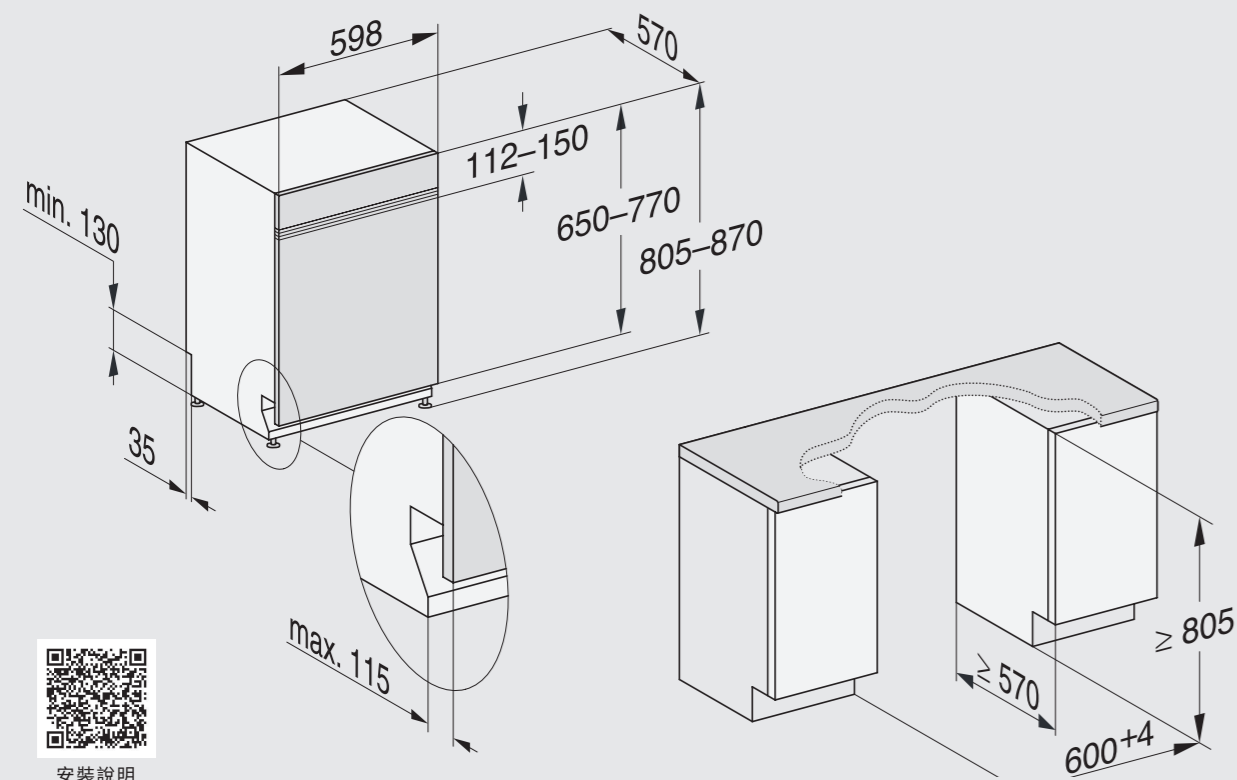

半嵌式洗碗機 — 安裝規格

單位：mm

安裝說明

全嵌式洗碗機 — 安裝規格

單位：mm

安裝說明

半嵌式門板尺寸建議

高度 建議公式： $A + B + C = D$

寬度 與左右側櫃體各間隔約2mm

厚度 約15-18mm

限重 8Kg內

- 以安裝位置旁邊之櫃體為基準。
- 測量該櫃體自檯面下方到門板底部之總高 **A**。
- 此總高減掉洗碗機控制面板高度 **B**，再減掉所用飾條高度 **C**，即為半嵌式門板建議高度 **D**。

備註：

- 洗碗機高度：配有調整腳，總高約805-870mm。
- 控制面板高度：約112mm (依據型號略有不同)。
- 可拆式飾條高度：共四條，總高約33mm。

*以上適用踢腳板深度內縮 100mm 之情境，數據僅供參考，請依現場狀況進行安裝微調，唯商品細節可能隨時更新，數據仍以實機為準，嘉儀保留最終修改與詮釋之權益。

獨立式洗碗機 — 安裝規格

單位：mm

Miele

不知道該倒多少洗劑嗎？交給 AI 智能洗碗機幫你搞定
AutoDos 自動洗劑投放科技

全球專利 搭載 PowerDisk 智能複方洗劑盒
酵素洗碗粉 光潔劑 軟化鹽 三效合一

精準方便 · 不過量無殘留 | 高效清潔 · 完美殺菌烘乾

註：本型錄在印製時已盡力確保所載資料正確無誤。但因產品持續改良需要，Miele 保留無需事先通知而更改產品內容和相關數據之權利，產品規格以實機為準。

洗碗機系列規格表

獨立式

G7101C SC

G5214C SC

G5001C SC

機體設計			
顏色	純淨白	純淨白	純淨白
操作介面設計	數位顯示面板 + 按鈕	數位顯示面板 + 按鈕	數位顯示面板 + 按鈕
指示燈顏色	黃	黃	黃
洗程資訊			
洗程數量	6	5	5
洗程選項	一般 特勝 輕柔洗滌 QuickPowerWash 65°C 衛生 預洗	ECO 50°C 自動 45-65°C 強力 75°C 輕柔洗滌 45°C QuickPowerWash 65°C	一般 特勝 QuickPowerWash 65°C 衛生 預洗
能源資訊			
最低耗水量 (單次洗程 / L)	9	6	9
最低耗電量 (單次洗程 / Kwh)	0.9	0.67	1.06
特色說明			
專利 Knock2Open 敲敲門設計	-	-	-
專利 AutoDos 智能自動洗劑投放	-	-	-
專利 AutoOpen 自動開門烘乾	○	○	-
專利廳內照明	-	-	-
IntenseZone 下層碗籃強力清潔	○	-	-
Express 快洗	○	○	○
Extra Clean 加強潔淨	○	○	○
Extra Dry 加強烘乾	○	○	○
自動偵測烘乾	○	○	-
剩餘時間顯示	○	○	○
24 小時延遲起動	○	○	○
全自動防漏水裝置	○	○	○
縮短洗程選項	○	○	○
三組全尺寸沖水臂	○	○	○
容量 (人份)	16	16	16
噪音值 (dB)	44	45	46
運轉指示燈	面板顯示	音效提示	面板顯示
烘乾科技	新一代冷凝烘乾 + 專利自動開門烘乾	新一代冷凝烘乾 + 專利自動開門烘乾	新一代冷凝烘乾
碗籃設計			
餐具托盤	專利 3D 立體 中式托盤	專利 3D 立體 中式托盤	中式托盤
碗籃設計	專利中式碗籃 ExtraComfort C	專利中式碗籃 ComfortPlus	專利中式碗籃 Comfort C
多用途杯架	3	1	1
安裝資訊			
安裝尺寸 W x D x H (mm)	600 x 600 x 845-880	600 x 600 x 845-880	600 x 600 x 845-880
機體尺寸 W x D x H (mm)	598 x 600 x 845	598 x 600 x 845	598 x 600 x 845
開門深度 (mm)	1195	1165	1195
電力需求	110 V / 60 Hz / 1.4 kW / 15 A	220 V / 60 Hz / 1.8 kW / 10 A	110 V / 60 Hz / 1.4 kW / 15 A
電線 / 進水管 / 排水管長度 (m)	1.7 / 1.5 / 1.5	1.7 / 1.5 / 1.5	1.7 / 1.5 / 1.5