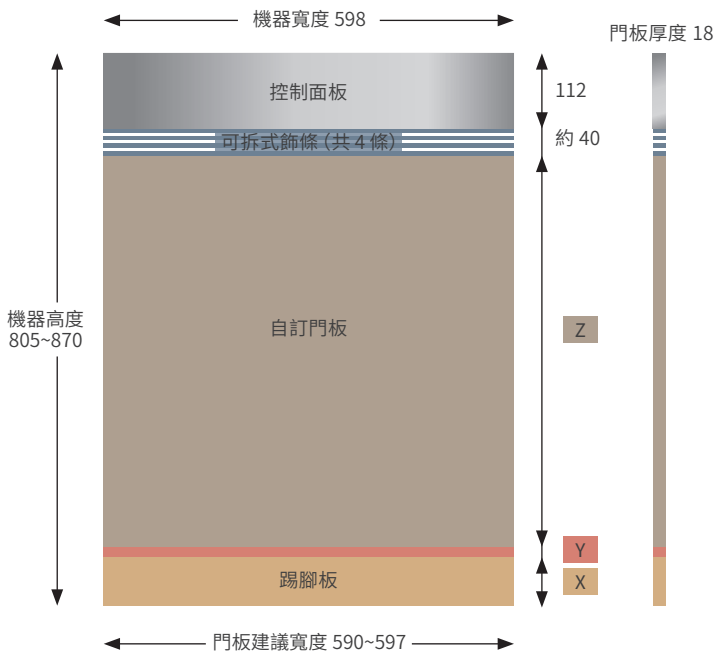

全嵌式洗碗機 安裝規格

單位：mm

獨立式洗碗機 安裝規格

單位：mm

背面管路示意圖

半嵌式

半嵌式洗碗機 安裝規格

單位：mm

安裝說明

半嵌式門板尺寸說明

Z 門板高度：建議算法 = 機器總高度 - 控制面板高度 - 使用飾條高度 - 隙縫高度 - 踢腳板高度

門板寬度：建議尺寸 590~597mm

Y 縫隙高度：避免洗碗機開門時卡到踢腳板所預留，建議約 15~20mm。

X 踢腳板高度：搭配周遭櫥櫃的踢腳板高度。

*可拆式飾條 共 4 條，之間有彈簧，總高約略 40mm。

以上數據僅供參考，請依現場狀況進行安裝微調。