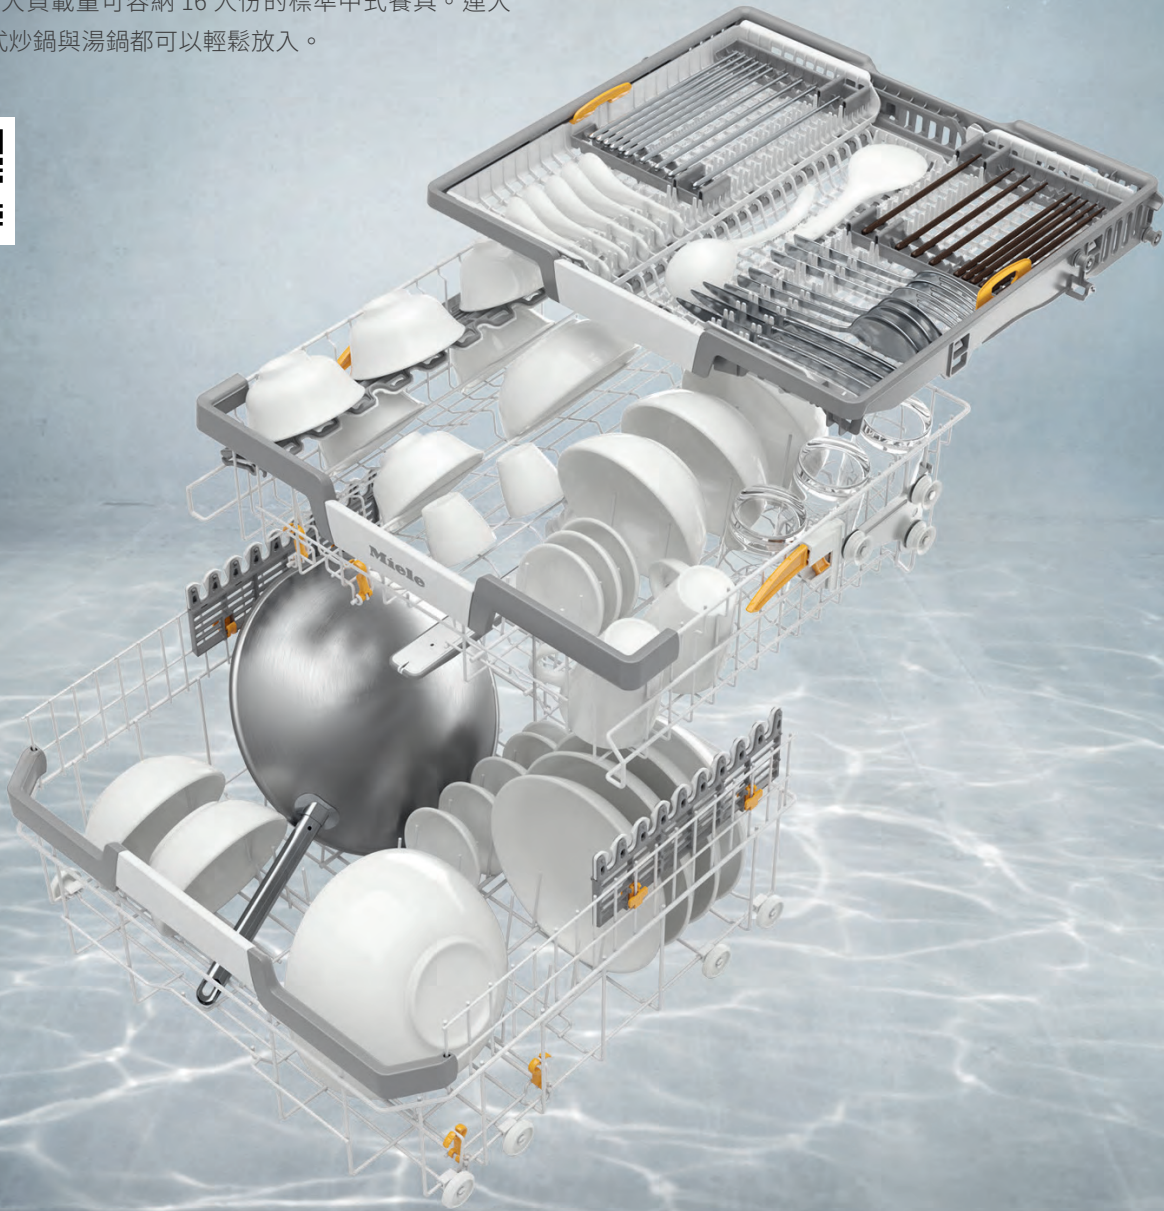

了解更多

特點介紹

超乎想像的低耗水量

僅需 6 公升，等於用三罐的家庭號可樂，就可清潔高達 16 人份的餐具，包含鍋碗瓢盤、砧板與廚房五金等都可放入。且只使用新鮮引進的龍頭水。

全機款三支全尺寸沖水臂

業界唯一全機款皆配備三支全尺寸沖水臂的洗碗機品牌。更全面而完善的廣角沖水設計，有效減少不易沖灑到的死角，提高碗盤清潔效能，並保持內壁清潔。

自動偵測烘乾

廚房環境溫度和洗碗機的負載量會影響乾燥過程。Miele 獨家自動偵測烘乾科技，即使在理想的環境條件下，也能確保最佳的乾燥效果。

新一代冷凝烘乾科技

新一代烘乾科技將冷空氣導入不鏽鋼壁的夾層空間內，大幅提升冷凝速度與效果。同時結合自動偵測烘乾，智慧地偵測並調節最後一道沖洗的水溫，每次都能達到完美烘乾。

高溫衛生殺菌

以人手不能忍受的 75 度高溫將細菌徹底消滅。不僅碗盤，連砧板、刀具、奶瓶器皿等，層層細節為您的健康把關。

Miele 原廠專業洗劑

與 Miele 洗碗機搭配使用，用量精準節省，輕鬆達到清潔效果最大化。全系列包括 PowerDisk 智能洗劑盒、活化酵素洗碗粉、光潔劑、軟化鹽與內槽清潔粉。

Exclusive
to Miele

Asian Baskets 全方位中式碗籃

洞察亞太市場需求，設計專為亞太市場打造的「全方位中式碗籃」，超大負載量可容納 16 人份的標準中式餐具。連大體積的中式炒鍋與湯鍋都可以輕鬆放入。

了解更多

人體工學碗籃把手與門板

洗碗機門板能輕巧與滑順的開闔，並停在您想要的角度。人體工學把手讓拆裝碗籃更省力便捷。碗籃使用 Miele 原廠自產高品質原料，堅持每個細節。

智慧負載量偵測

自動偵測機體內的碗盤裝載量，智慧地調整最適合的用水與用電量，最高可省水電各達 15% 與 19%。您不必總等到洗碗機完全裝滿後才啟動，無時無刻都能達到最大節能效益。

特點介紹

耐用 20 年測試標準

超越業界的高標準測試基礎：門板通過 10 萬次開啟測試，等於 20 年來每天可開關 13 多次；三層碗籃更以 3、10、20 公斤各別抽拉 10 萬次。即使在如此嚴苛的測試結果下，五金滑軌依舊順暢堅固，每一次使用都是最愉悅的經驗。