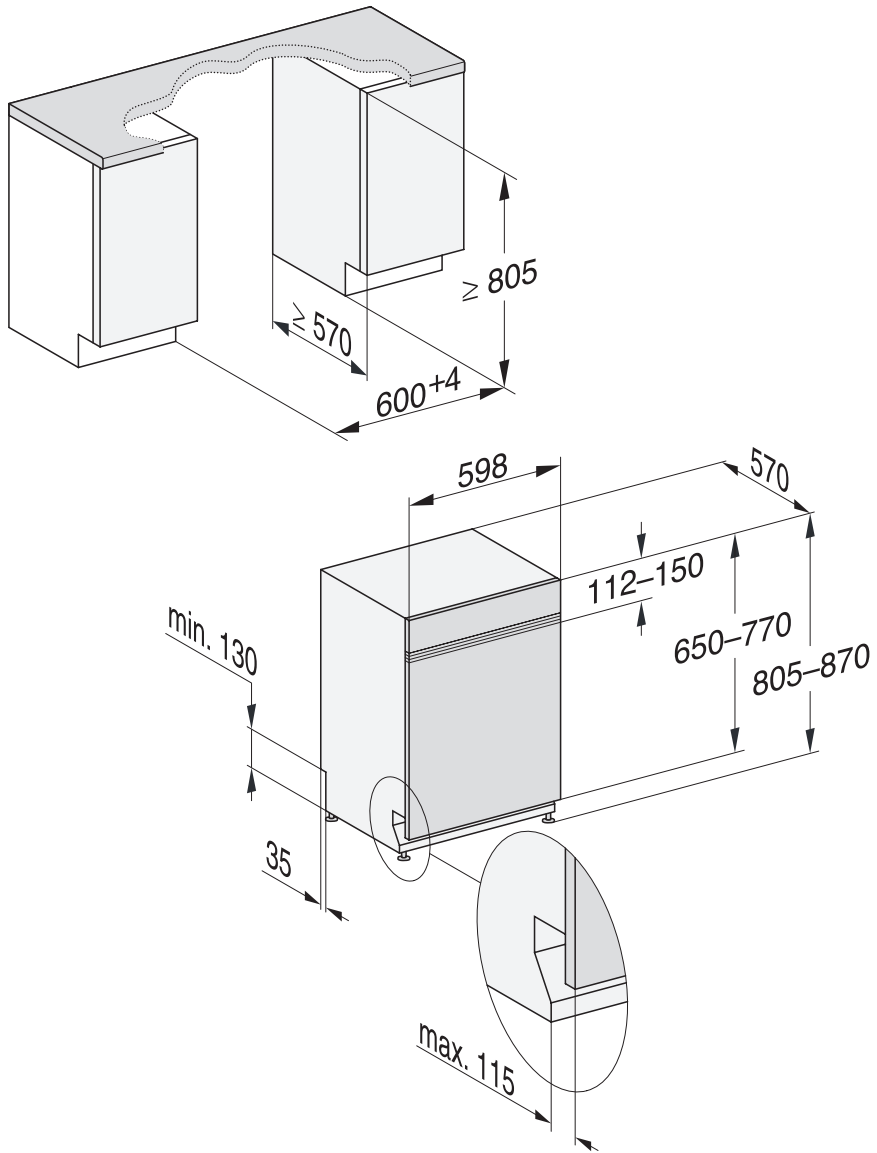

全嵌式洗碗機 安裝規格

單位：mm

獨立式洗碗機 安裝規格

單位：mm

背面管路示意圖

半嵌式

半嵌式洗碗機 安裝規格

單位：mm

安裝說明

半嵌式門板尺寸說明

Z 門板高度：建議算法 = 機器總高度 - 控制面板高度 - 使用飾條高度 - 隙縫高度 - 踢腳板高度

門板寬度：建議尺寸 590~597mm

Y 縫隙高度：避免洗碗機開門時卡到踢腳板所預留，建議約 15~20mm。

X 踢腳板高度：搭配周遭櫥櫃的踢腳板高度。

*可拆式飾條 共 4 條，之間有彈簧，總高約略 40mm。

以上數據僅供參考，請依現場狀況進行安裝微調。