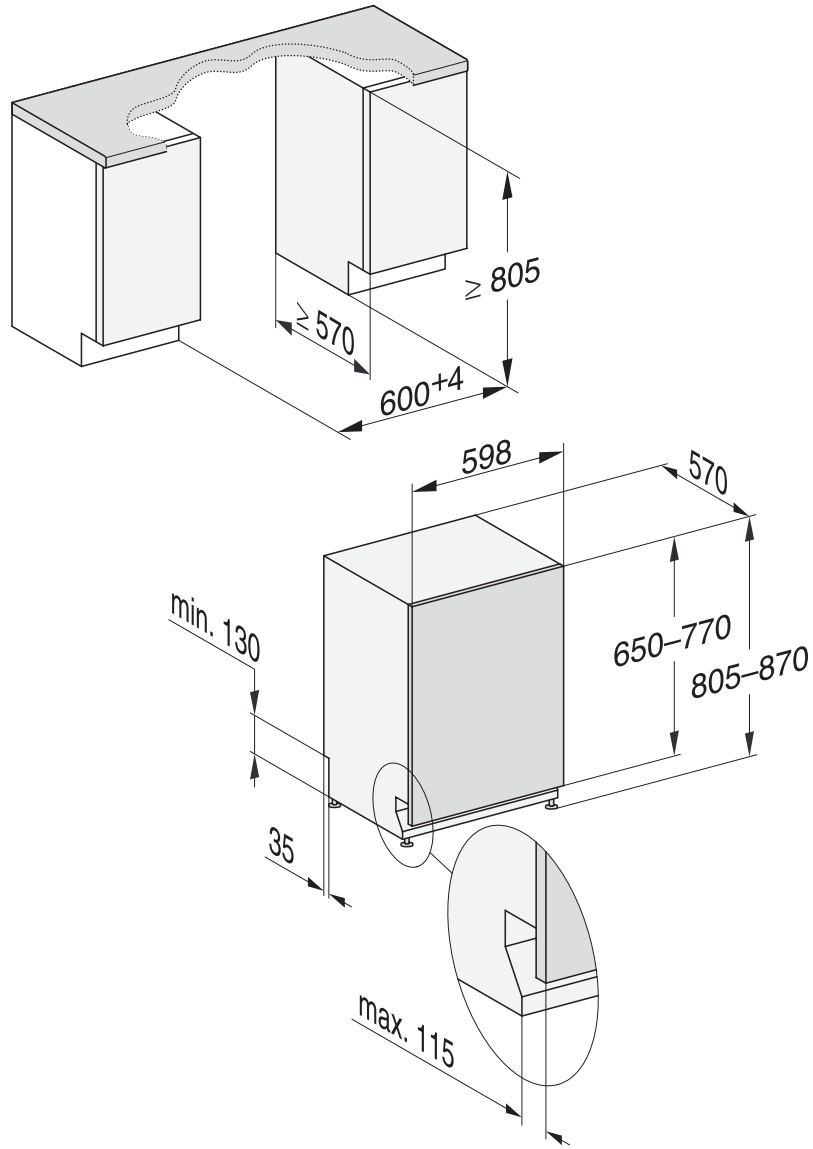

全嵌式洗碗機 安裝規格

單位：mm

獨立式洗碗機 安裝規格

單位：mm

背面管路示意圖

半嵌式

半嵌式洗碗機 安裝規格

單位：mm