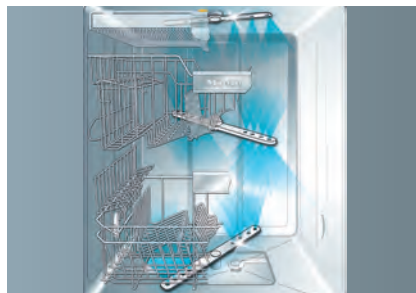

全機款三支全尺寸沖水臂

業界唯一全機款皆配備三支全尺寸沖水臂的洗碗機品牌。更全面而完善的廣角沖水設計，有效減少不易沖灑到的死角，提高碗盤清潔效能，並保持內壁清潔。