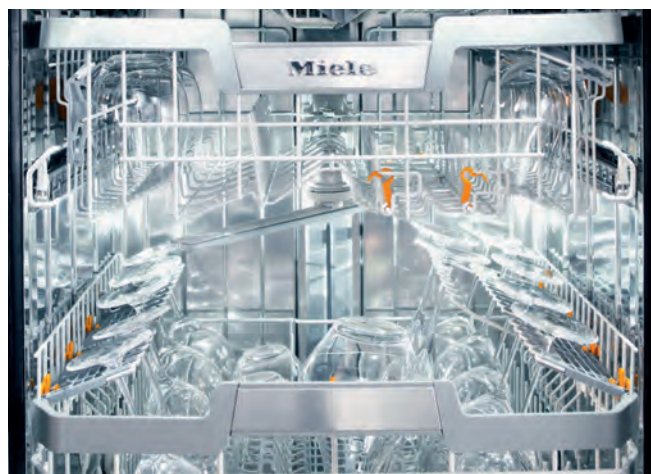

Exclusive
to Miele

專利艙內照明

打開洗碗機時，內建 4 個 LED 將明亮地照亮內部。完美無死角的照明，方便您放置或取出碗盤，潔淨光亮的碗盤也更加賞心悅目。

Exclusive
to Miele

中式餐具托盤

可調整高、寬與深度的尺寸的立體 3D 設計。可自由調整長度的專用筷架區，帶來更好的清潔與乾燥成果；左側托盤可推移撤開，騰出空間讓下層的高腳杯得以延伸；中央托盤可以放置大型餐具如沙拉杓或鍋鏟。多項貼心防滑配件，固定鋒利刀具與廚房配件，避免拿取時割傷手。