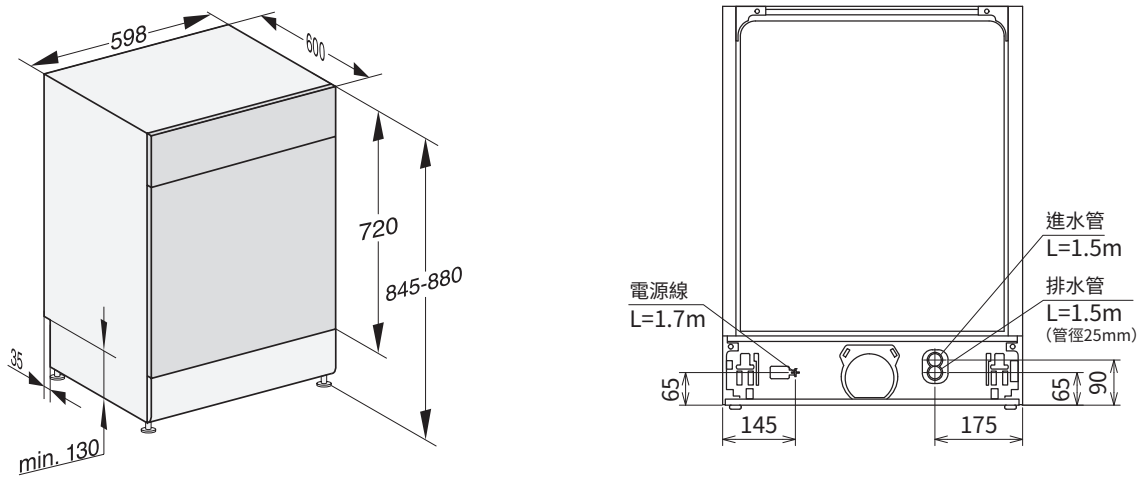

全嵌式洗碗機 安裝規格

單位：mm

獨立式洗碗機 安裝規格

單位：mm

背面管路示意圖

半嵌式

半嵌式洗碗機 安裝規格

單位：mm

安裝說明

半嵌式門板尺寸說明

Z 門板高度：建議算法 = 機器總高度 - 控制面板高度 - 使用飾條高度 - 隙縫高度 - 踢腳板高度

門板寬度：建議尺寸 590~597mm

Y 縫隙高度：避免洗碗機開門時卡到踢腳板所預留，建議約 15~20mm。

X 踢腳板高度：搭配周遭櫥櫃的踢腳板高度。

*可拆式飾條 共 4 條，之間有彈簧，總高約略 40mm。

以上數據僅供參考，請依現場狀況進行安裝微調。