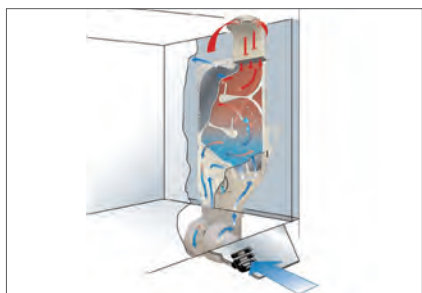

了解更多

特點介紹

超乎想像的低耗水量

僅需 6 公升，等於用三罐的家庭號可樂，就可清潔高達 16 人份的餐具，包含鍋碗瓢盤、砧板與廚房五金等都可放入。且只使用新鮮引進的龍頭水。

全機款三支全尺寸沖水臂

業界唯一全機款皆配備三支全尺寸沖水臂的洗碗機品牌。更全面而完善的廣角沖水設計，有效減少不易沖灑到的死角，提高碗盤清潔效能，並保持內壁清潔。

自動偵測烘乾

廚房環境溫度和洗碗機的負載量會影響乾燥過程。Miele 獨家自動偵測烘乾科技，即使在理想的環境條件下，也能確保最佳的乾燥效果。