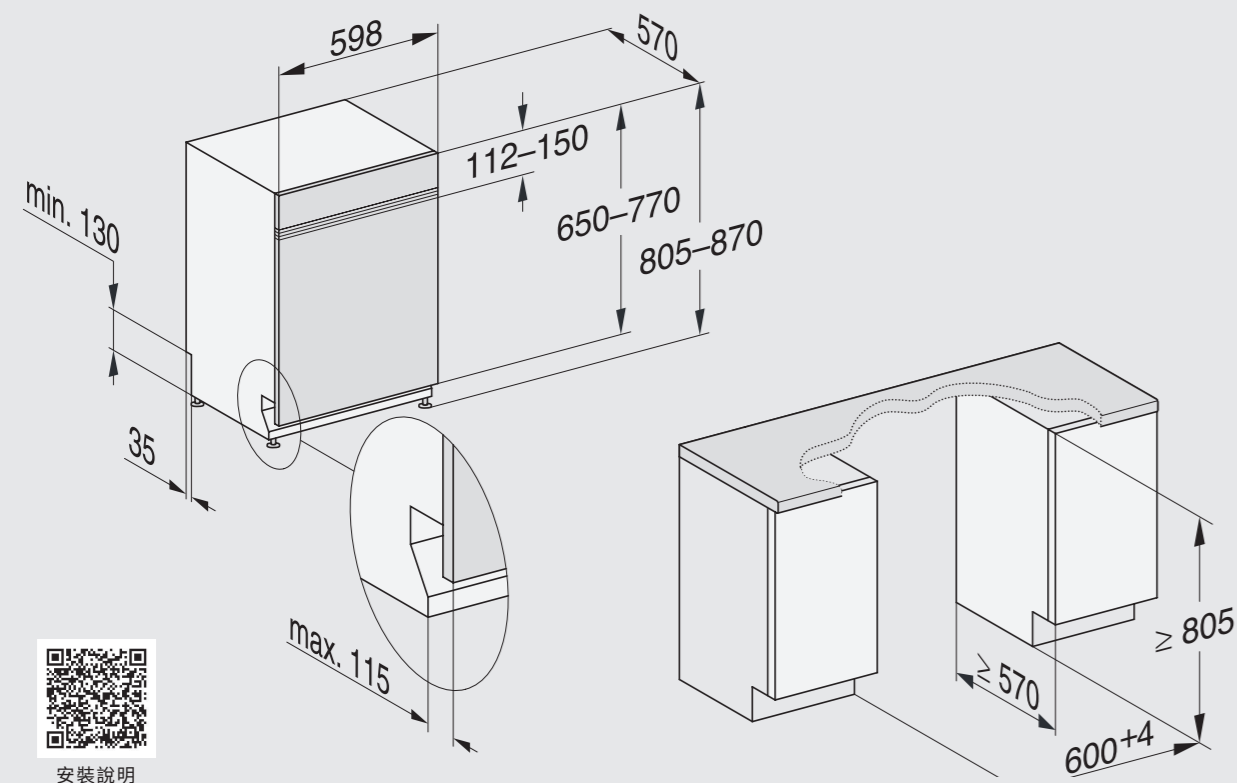

半嵌式洗碗機 — 安裝規格

單位：mm

安裝說明

半嵌式門板尺寸建議

高度 建議公式： $A + B + C = D$

寬度 與左右側櫃體各間隔約2mm

厚度 約15-18mm

限重 8Kg內

1. 以安裝位置旁邊之櫃體為基準。
2. 測量該櫃體自檯面下方到門板底部之總高 **A**。
3. 此總高減掉洗碗機控制面板高度 **B**，再減掉所用飾條高度 **C**，即為半嵌式門板建議高度 **D**。

備註：

1. 洗碗機高度：配有調整腳，總高約805-870mm。
2. 控制面板高度：約112mm (依據型號略有不同)。
3. 可拆式飾條高度：共四條，總高約33mm。

*以上適用踢腳板深度內縮 100mm 之情境，數據僅供參考，請依現場狀況進行安裝微調，唯商品細節可能隨時更新，數據仍以實機為準，嘉儀保留最終修改與詮釋之權益。

註：本型錄在印製時已盡力確保所載資料正確無誤。但因產品持續改良需要，Miele 保留無需事先通知而更改產品內容和相關數據之權利，產品規格以實機為準。

洗碗機系列規格表

獨立式

G7101C SC

G5214C SC

G5001C SC

機體設計			
操作介面設計	數位顯示面板 + 按鈕	數位顯示面板 + 按鈕	數位顯示面板 + 按鈕
面板顏色	白	白	白
裝載容量 (人份)	16	16	16
洗程說明			
洗程選項	一般 特勝 輕柔 45°C QuickPowerWash 65°C 衛生 預洗	自動行程 45-65°C 強力 75°C 輕柔 45°C QuickPowerWash 65°C ECO 節能	一般 特勝 QuickPowerWash 65°C 衛生 預洗
烘乾科技			
AutoOpen 自動開門防潮烘乾	○	○	—
新一代冷凝烘乾 / 感應式烘乾	○/○	○/○	○/○
特色與便利性			
AutoDos 自動洗劑投放功能	—	—	—
FrontFit 門板一體化安裝設計	—	—	—
Knock2open 輕敲開門設計	—	—	—
Miele@Home Wifi	—	—	—
BrilliantLight 櫥內照明	—	—	—
兒童安全門鎖	○	○	○
AutoClose 磁吸自動輕巧關門	—	—	—
ComfortClose 輕盈開關設計	○	○	○
EcoFeedback 節能回饋顯示	—	—	—
熱水壺水功能	○	○	○
預約啟動功能	○	○	○
AutoStart 自動啟動功能	—	—	—
聲音 / 光學功能指示	—/—	—/—	—/—
三層碗籃設計			
3D 中式餐具托盤 + Maxi Comfort C	3D 中式餐具托盤 + Maxi Comfort C	3D 中式餐具托盤 + Maxi Comfort C	3D 中式餐具托盤 + ExtraComfort C
按鍵選項			
Quick/Express 快洗	○	○	○
Intense Zone 下層碗籃強洗	○	○	—
AutoDos 自動洗劑投放	—	—	—
按鍵選項 -Extra			
Quick 快洗	—	—	—
AutoDos 自動洗劑投放	—	—	—
BottleClean 細長杯身	—	—	—
IntenseZone 下層碗籃強洗	—	—	—
Extra clean 強效清洗	—	—	—
Extra dry 強效烘乾	—	—	—
安裝資訊			
安裝尺寸 W*D*H (mm)	600*600*845-910	600*600*845-910	600*600*845-910
機體尺寸 W*D*H (mm)	598*600*845	598*600*845	598*600*845
最低耗水 / 耗電量	9L / 0.67kWh	9L / 0.67kWh	9L / 1.06kWh
電力需求	110V / 60Hz / 1.4kW / 15A	220V / 60Hz / 1.8kW / 10A	110V / 60Hz / 1.4kW / 15A