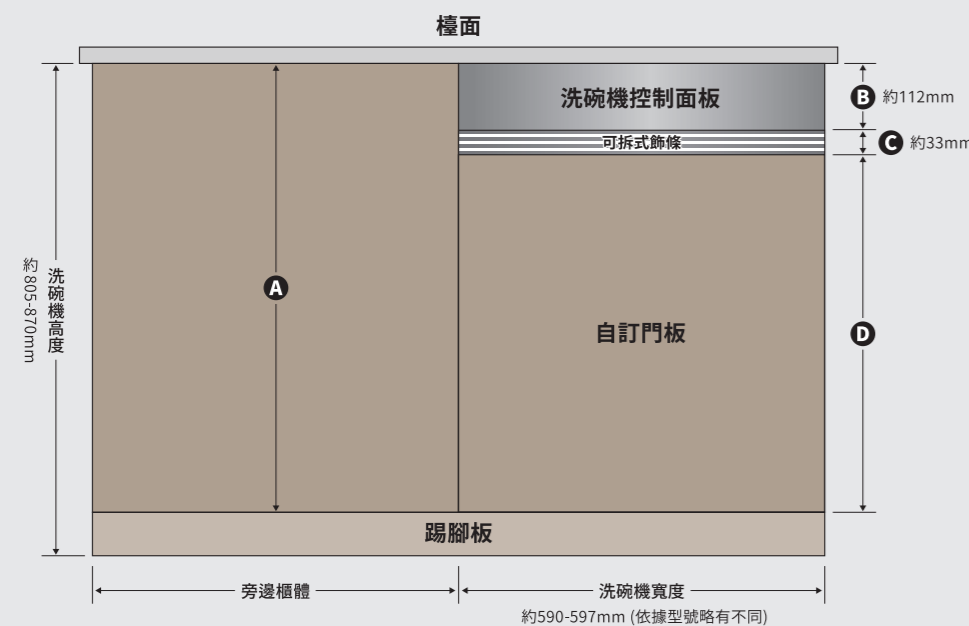

半嵌式洗碗機 — 安裝規格

單位：mm

安裝說明

半嵌式門板尺寸建議

高度 建議公式： $A + B + C = D$

寬度 與左右側櫃體各間隔約2mm

厚度 約15-18mm

限重 8Kg內

1. 以安裝位置旁邊之櫃體為基準。
2. 測量該櫃體自檯面下方到門板底部之總高 **A**。
3. 此總高減掉洗碗機控制面板高度 **B**，再減掉所用飾條高度 **C**，即為半嵌式門板建議高度 **D**。

備註：

1. 洗碗機高度：配有調整腳，總高約805-870mm。
2. 控制面板高度：約112mm (依據型號略有不同)。
3. 可拆式飾條高度：共四條，總高約33mm。

*以上適用踢腳板深度內縮 100mm 之情境，數據僅供參考，請依現場狀況進行安裝微調，唯商品細節可能隨時更新，數據仍以實機為準，嘉儀保留最終修改與詮釋之權益。

註：本型錄在印製時已盡力確保所載資料正確無誤。但因產品持續改良需要，Miele 保留無需事先通知而更改產品內容和相關數據之權利，產品規格以實機為準。

洗碗機系列規格表

獨立式

G7101C SC

G5214C SC

G5001C SC

機體設計			
操作介面設計	數位顯示面板 + 按鈕	數位顯示面板 + 按鈕	數位顯示面板 + 按鈕
面板顏色	白	白	白
裝載容量 (人份)	16	16	16
洗程說明			
洗程選項	一般 特勝 輕柔 45°C QuickPowerWash 65°C 衛生 預洗	自動行程 45-65°C 強力 75°C 輕柔 45°C QuickPowerWash 65°C ECO 節能	一般 特勝 QuickPowerWash 65°C 衛生 預洗
烘乾科技			
AutoOpen 自動開門防潮烘乾	○	○	—
新一代冷凝烘乾 / 感應式烘乾	○/○	○/○	○/○
特色與便利性			
AutoDos 自動洗劑投放功能	—	—	—
FrontFit 門板一體化安裝設計	—	—	—
Knock2open 輕敲開門設計	—	—	—
Miele@Home Wifi	—	—	—
BrilliantLight 櫥內照明	—	—	—
兒童安全門鎖	○	○	○
AutoClose 磁吸自動輕巧關門	—	—	—
ComfortClose 輕盈開關設計	○	○	○
EcoFeedback 節能回饋顯示	—	—	—
熱水壺水功能	○	○	○
預約啟動功能	○	○	○
AutoStart 自動啟動功能	—	—	—
聲音 / 光學功能指示	—/—	—/—	—/—
三層碗籃設計			
3D 中式餐具托盤 + Maxi Comfort C	3D 中式餐具托盤 + Maxi Comfort C	3D 中式餐具托盤 + Maxi Comfort C	3D 中式餐具托盤 + ExtraComfort C
按鍵選項			
Quick/Express 快洗	○	○	○
Intense Zone 下層碗籃強洗	○	○	—
AutoDos 自動洗劑投放	—	—	—
按鍵選項 -Extra			
Quick 快洗	—	—	—
AutoDos 自動洗劑投放	—	—	—
BottleClean 細長杯身	—	—	—
IntenseZone 下層碗籃強洗	—	—	—
Extra clean 強效清洗	—	—	—
Extra dry 強效烘乾	—	—	—
安裝資訊			
安裝尺寸 W*D*H (mm)	600*600*845-910	600*600*845-910	600*600*845-910
機體尺寸 W*D*H (mm)	598*600*845	598*600*845	598*600*845
最低耗水 / 耗電量	9L / 0.67kWh	9L / 0.67kWh	9L / 1.06kWh
電力需求	110V / 60Hz / 1.4kW / 15A	220V / 60Hz / 1.8kW / 10A	110V / 60Hz / 1.4kW / 15A