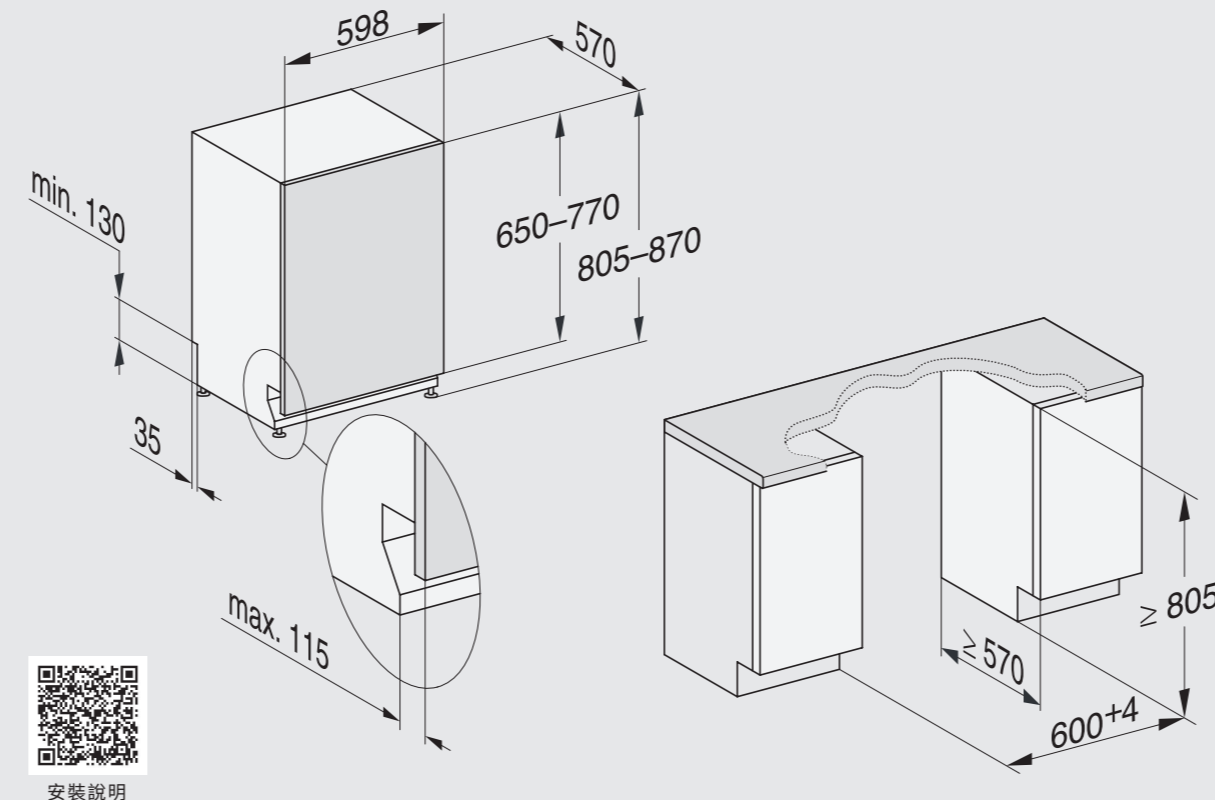

半嵌式洗碗機 — 安裝規格

單位：mm

安裝說明

半嵌式門板尺寸建議

高度 建議公式： $A + B + C = D$

寬度 與左右側櫃體各間隔約2mm

厚度 約15-18mm

限重 8Kg內

1. 以安裝位置旁邊之櫃體為基準。
2. 測量該櫃體自檯面下方到門板底部之總高 **A**。
3. 此總高減掉洗碗機控制面板高度 **B**，再減掉所用飾條高度 **C**，即為半嵌式門板建議高度 **D**。

備註：

1. 洗碗機高度：配有調整腳，總高約805-870mm。
2. 控制面板高度：約112mm (依據型號略有不同)。
3. 可拆式飾條高度：共四條，總高約33mm。

*以上適用踢腳板深度內縮 100mm 之情境，數據僅供參考，請依現場狀況進行安裝微調，唯商品細節可能隨時更新，數據仍以實機為準，嘉儀保留最終修改與詮釋之權益。

全嵌式洗碗機 — 安裝規格

單位：mm

安裝說明

獨立式洗碗機 — 安裝規格

單位：mm

Miele

不知道該倒多少洗劑嗎？交給 AI 智能洗碗機幫你搞定
AutoDos 自動洗劑投放科技

全球專利 搭載 PowerDisk 智能複方洗劑盒
酵素洗碗粉 光潔劑 軟化鹽 三效合一

註：本型錄在印製時已盡力確保所載資料正確無誤。但因產品持續改良需要，Miele 保留無需事先通知而更改產品內容和相關數據之權利，產品規格以實機為準。

洗碗機系列規格表

獨立式

G7101C SC

G5214C SC

G5001C SC

機體設計			
操作介面設計	數位顯示面板 + 按鈕	數位顯示面板 + 按鈕	數位顯示面板 + 按鈕
面板顏色	白	白	白
裝載容量 (人份)	16	16	16
洗程說明			
洗程選項	一般 特勝 輕柔 45°C QuickPowerWash 65°C 衛生 預洗	自動行程 45-65°C 強力 75°C 輕柔 45°C QuickPowerWash 65°C ECO 節能	一般 特勝 QuickPowerWash 65°C 衛生 預洗
烘乾科技			
AutoOpen 自動開門防潮烘乾	○	○	—
新一代冷凝烘乾 / 感應式烘乾	○/○	○/○	○/○
特色與便利性			
AutoDos 自動洗劑投放功能	—	—	—
FrontFit 門板一體化安裝設計	—	—	—
Knock2open 輕敲開門設計	—	—	—
Miele@Home Wifi	—	—	—
BrilliantLight 櫥內照明	—	—	—
兒童安全門鎖	○	○	○
AutoClose 磁吸自動輕巧關門	—	—	—
ComfortClose 輕盈開關設計	○	○	○
EcoFeedback 節能回饋顯示	—	—	—
熱水壺水功能	○	○	○
預約啟動功能	○	○	○
AutoStart 自動啟動功能	—	—	—
聲音 / 光學功能指示	—/—	—/—	—/—
三層碗籃設計			
3D 中式餐具托盤 + Maxi Comfort C	3D 中式餐具托盤 + Maxi Comfort C	3D 中式餐具托盤 + Maxi Comfort C	3D 中式餐具托盤 + ExtraComfort C
按鍵選項			
Quick/Express 快洗	○	○	○
Intense Zone 下層碗籃強洗	○	○	—
AutoDos 自動洗劑投放	—	—	—
按鍵選項 -Extra			
Quick 快洗	—	—	—
AutoDos 自動洗劑投放	—	—	—
BottleClean 細長杯身	—	—	—
IntenseZone 下層碗籃強洗	—	—	—
Extra clean 強效清洗	—	—	—
Extra dry 強效烘乾	—	—	—
安裝資訊			
安裝尺寸 W*D*H (mm)	600*600*845-910	600*600*845-910	600*600*845-910
機體尺寸 W*D*H (mm)	598*600*845	598*600*845	598*600*845
最低耗水 / 耗電量	9L / 0.67kWh	9L / 0.67kWh	9L / 1.06kWh
電力需求	110V / 60Hz / 1.4kW / 15A	220V / 60Hz / 1.8kW / 10A	110V / 60Hz / 1.4kW / 15A