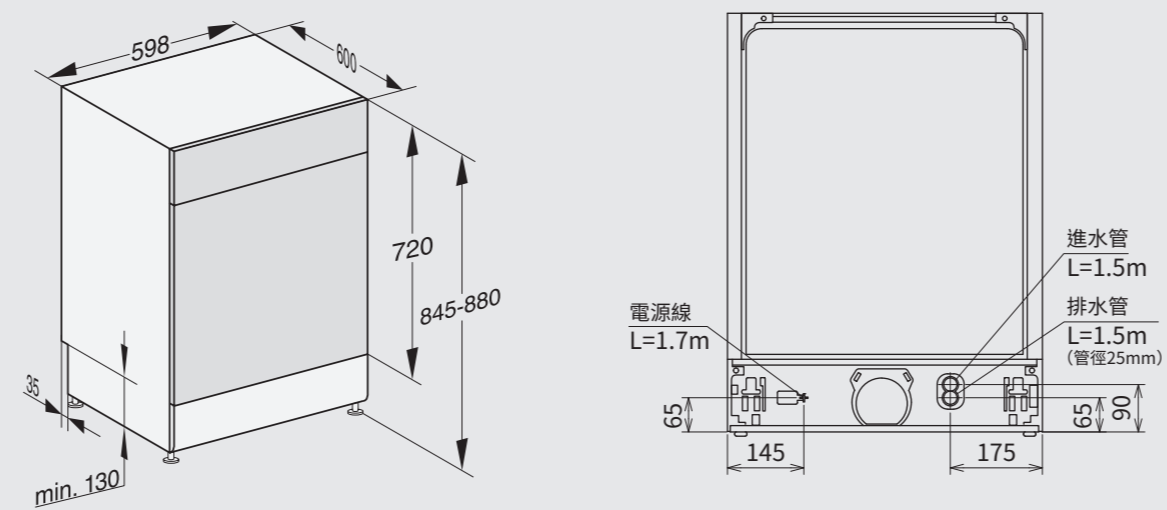

半嵌式洗碗機 — 安裝規格

單位：mm

安裝說明

半嵌式門板尺寸建議

高度 建議公式： $A + B + C = D$

寬度 與左右側櫃體各間隔約2mm

厚度 約15-18mm

限重 8Kg內

1. 以安裝位置旁邊之櫃體為基準。
2. 測量該櫃體自檯面下方到門板底部之總高 **A**。
3. 此總高減掉洗碗機控制面板高度 **B**，再減掉所用飾條高度 **C**，即為半嵌式門板建議高度 **D**。

備註：

1. 洗碗機高度：配有調整腳，總高約805-870mm。
2. 控制面板高度：約112mm (依據型號略有不同)。
3. 可拆式飾條高度：共四條，總高約33mm。

*以上適用踢腳板深度內縮 100mm 之情境，數據僅供參考，請依現場狀況進行安裝微調，唯商品細節可能隨時更新，數據仍以實機為準，嘉儀保留最終修改與詮釋之權益。

全嵌式洗碗機 — 安裝規格

單位：mm

安裝說明

獨立式洗碗機 — 安裝規格

單位：mm

Miele

不知道該倒多少洗劑嗎？交給 AI 智能洗碗機幫你搞定
AutoDos 自動洗劑投放科技

全球專利 搭載 PowerDisk 智能複方洗劑盒
酵素洗碗粉 光潔劑 軟化鹽 三效合一

註：本型錄在印製時已盡力確保所載資料正確無誤。但因產品持續改良需要，Miele 保留無需事先通知而更改產品內容和相關數據之權利，產品規格以實機為準。

洗碗機系列規格表

獨立式

G7101C SC

G5214C SC

G5001C SC

機體設計			
操作介面設計	數位顯示面板 + 按鈕	數位顯示面板 + 按鈕	數位顯示面板 + 按鈕
面板顏色	白	白	白
裝載容量 (人份)	16	16	16
洗程說明			
洗程選項	一般 特勝 輕柔 45°C QuickPowerWash 65°C 衛生 預洗	自動行程 45-65°C 強力 75°C 輕柔 45°C QuickPowerWash 65°C ECO 節能	一般 特勝 QuickPowerWash 65°C 衛生 預洗
烘乾科技			
AutoOpen 自動開門防潮烘乾	○	○	—
新一代冷凝烘乾 / 感應式烘乾	○/○	○/○	○/○
特色與便利性			
AutoDos 自動洗劑投放功能	—	—	—
FrontFit 門板一體化安裝設計	—	—	—
Knock2open 輕敲開門設計	—	—	—
Miele@Home Wifi	—	—	—
BrilliantLight 櫥內照明	—	—	—
兒童安全門鎖	○	○	○
AutoClose 磁吸自動輕巧關門	—	—	—
ComfortClose 輕盈開關設計	○	○	○
EcoFeedback 節能回饋顯示	—	—	—
熱水壺水功能	○	○	○
預約啟動功能	○	○	○
AutoStart 自動啟動功能	—	—	—
聲音 / 光學功能指示	—/—	—/—	—/—
三層碗籃設計			
3D 中式餐具托盤 + Maxi Comfort C	3D 中式餐具托盤 + Maxi Comfort C	3D 中式餐具托盤 + Maxi Comfort C	3D 中式餐具托盤 + ExtraComfort C
按鍵選項			
Quick/Express 快洗	○	○	○
Intense Zone 下層碗籃強洗	○	○	—
AutoDos 自動洗劑投放	—	—	—
按鍵選項 -Extra			
Quick 快洗	—	—	—
AutoDos 自動洗劑投放	—	—	—
BottleClean 細長杯身	—	—	—
IntenseZone 下層碗籃強洗	—	—	—
Extra clean 強效清洗	—	—	—
Extra dry 強效烘乾	—	—	—
安裝資訊			
安裝尺寸 W*D*H (mm)	600*600*845-910	600*600*845-910	600*600*845-910
機體尺寸 W*D*H (mm)	598*600*845	598*600*845	598*600*845
最低耗水 / 耗電量	9L / 0.67kWh	9L / 0.67kWh	9L / 1.06kWh
電力需求	110V / 60Hz / 1.4kW / 15A	220V / 60Hz / 1.8kW / 10A	110V / 60Hz / 1.4kW / 15A