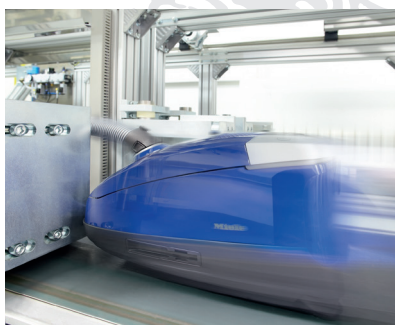

撞擊測試

日常使用吸塵器，機身經常和障礙物強力碰撞。Miele吸塵器通過30,000次衝擊，操作仍不會中斷。